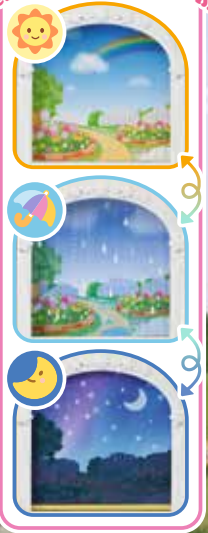

Ob Sonne, Regen oder Nacht -
es ist immer ein Spaß!

Alle Babys lieben den Erlebniskindergarten!
Es gibt so viele tolle Dinge zu
entdecken und zu erleben!